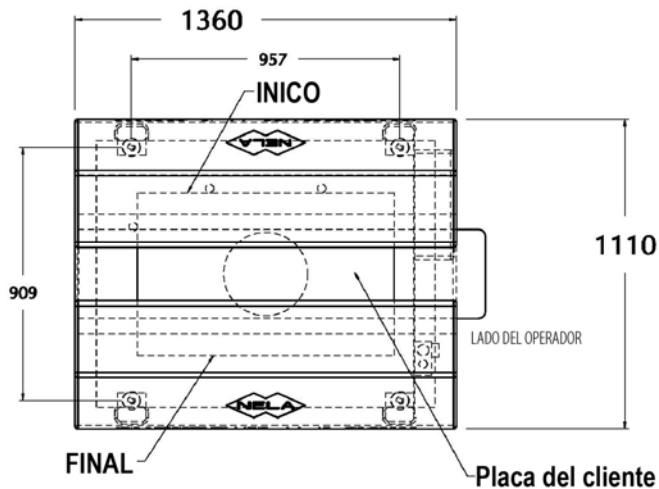

## Classic II

**Plegadora semiautomática**  
**Registro de bordes en 3 puntos**  
**Para placas de simple y doble ancho**  
**Para perfiles de plegado simple y doble**

610 Whitetail Blvd • River Falls, WI • 54022 • EEUU  
En todo el mundo: 1-715-425-1900  
Gratuita en EEUU / Canadá: 1-888-407-4808  
FAX: 1-715-425-1901  
Correo electrónico: [info@nela-usa.com](mailto:info@nela-usa.com)  
Sitio web: <http://www.nela-usa.com>

## Dimensiones de placa :

A) Placa panorámica :  
 Ancho máximo 990mm (39 pulgadas )  
 Ancho mínimo 559mm (22 pulgadas )

B) Placa simple :  
 Ancho máximo 457mm (18 pulgadas )  
 Ancho mínimo 288mm (11.38 pulgadas )

## Características:

- Registro de 3 puntos
- Tabla de vacío para sujetar la placa
- Para placas de simple y doble ancho

- Opciones de plegado :
  - Ancho simple
  - Simple y doble ancho
  - Plegado simple o doble en extremos inicial y final
- Alimentación manual
- Plegado automático en contacto de 3 puntos
- Ocupa poco espacio (superficie ocupada: 1360 x 1110 mm (53.5 x 44 pulgadas))